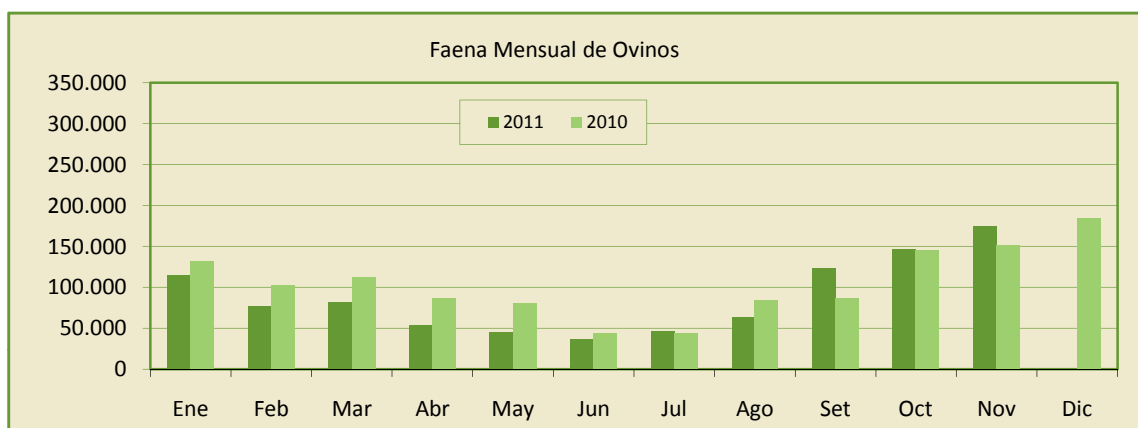

**Faena mensual de Bovinos, Ovinos, Porcinos y Equinos**

Cifras en cabezas  
Años 2010 - 2011\*

Mes	Bovinos		Ovinos		Porcinos		Equinos	
	2011	2010	2011	2010	2011	2010	2011	2010
Enero	164.911	169.465	114.197	131.241	14.104	11.889	4.235	2.534
Febrero	152.924	170.176	77.565	102.534	13.158	12.284	4.254	2.315
Marzo	196.330	239.336	81.798	112.577	15.221	14.136	5.111	2.765
Primer Trimestre	514.165	578.977	273.560	346.352	42.483	38.309	13.600	7.614
Abril	193.142	238.013	53.398	87.148	13.397	12.738	4.580	3.221
Mayo	186.746	220.913	45.397	80.070	16.114	13.305	3.910	3.674
Junio	142.618	184.178	36.828	43.963	16.909	14.008	3.697	2.723
Segundo Trimestre	522.506	643.104	135.623	211.181	46.420	40.051	12.187	9.618
Semestre	1.036.671	1.222.081	409.183	557.533	88.903	78.360	25.787	17.232
Julio	140.258	146.548	46.062	43.840	14.241	14.330	2.597	2.083
Agosto	148.273	135.791	63.166	83.539	15.746	14.539	2.522	2.418
Setiembre	144.595	125.443	122.901	86.907	14.026	15.637	2.464	2.422
Tercer Trimestre	433.126	407.782	232.129	214.286	44.013	44.506	7.583	6.923
Octubre	143.708	135.625	147.182	145.173	15.437	14.464	3.004	3.614
Noviembre	193.822	185.455	174.300	151.740	17.873	18.049	3.493	4.323
Diciembre		252.733		185.121		21.726		5.044
Cuarto Trimestre		573.813		482.034		54.239		12.981
Totales	1.807.327	2.203.676	962.794	1.253.853	166.226	177.105	39.867	37.136