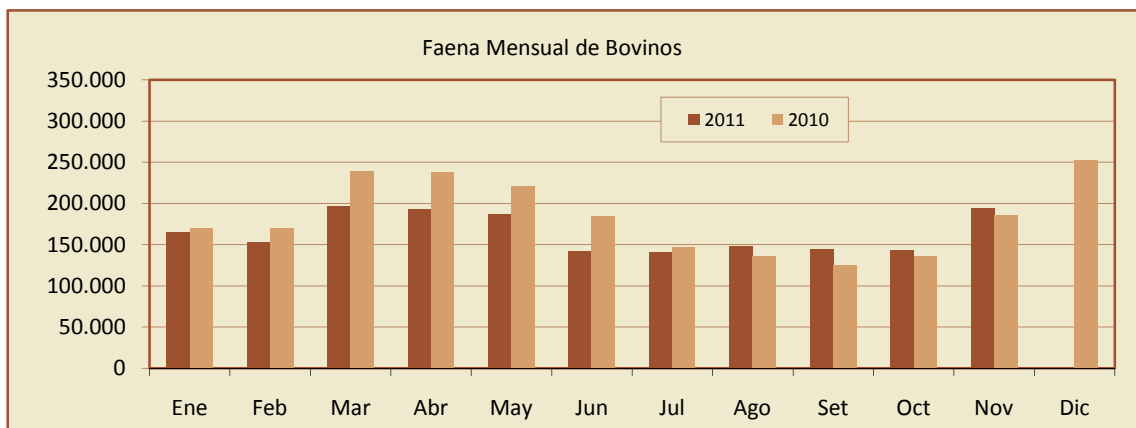

**Faena mensual de Bovinos, Ovinos, Porcinos y Equinos**

Cifras en cabezas  
Años 2010 - 2011\*

Mes	Bovinos		Ovinos		Porcinos		Equinos	
	2011	2010	2011	2010	2011	2010	2011	2010
Enero	164.911	169.465	114.197	131.241	14.104	11.889	4.235	2.534
Febrero	152.924	170.176	77.565	102.534	13.158	12.284	4.254	2.315
Marzo	196.330	239.336	81.798	112.577	15.221	14.136	5.111	2.765
Primer Trimestre	514.165	578.977	273.560	346.352	42.483	38.309	13.600	7.614
Abril	193.142	238.013	53.398	87.148	13.397	12.738	4.580	3.221
Mayo	186.746	220.913	45.397	80.070	16.114	13.305	3.910	3.674
Junio	142.618	184.178	36.828	43.963	16.909	14.008	3.697	2.723
Segundo Trimestre	522.506	643.104	135.623	211.181	46.420	40.051	12.187	9.618
Semestre	1.036.671	1.222.081	409.183	557.533	88.903	78.360	25.787	17.232
Julio	140.258	146.548	46.062	43.840	14.241	14.330	2.597	2.083
Agosto	148.273	135.791	63.166	83.539	15.746	14.539	2.522	2.418
Setiembre	144.595	125.443	122.901	86.907	14.026	15.637	2.464	2.422
Tercer Trimestre	433.126	407.782	232.129	214.286	44.013	44.506	7.583	6.923
Octubre	143.708	135.625	147.182	145.173	15.437	14.464	3.004	3.614
Noviembre	193.822	185.455	174.300	151.740	17.873	18.049	3.493	4.323
Diciembre		252.733		185.121		21.726		5.044
Cuarto Trimestre		573.813		482.034		54.239		12.981
Totales	1.807.327	2.203.676	962.794	1.253.853	166.226	177.105	39.867	37.136